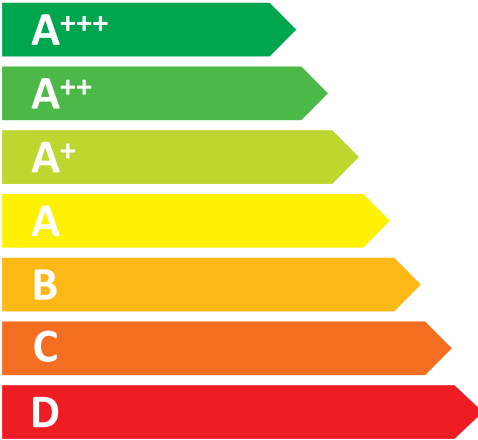

ENERG
енергия · ενεργεια

NDPEH9A3TCBER

Hoover

XSS

ENERGIA · ЕНЕРГИЯ · ΕΝΕΡΓΕΙΑ
ENERGIJA · ENERGY · ENERGIE
ENERGI

194
kWh/annum

235
min/cycle*

9,0
kg